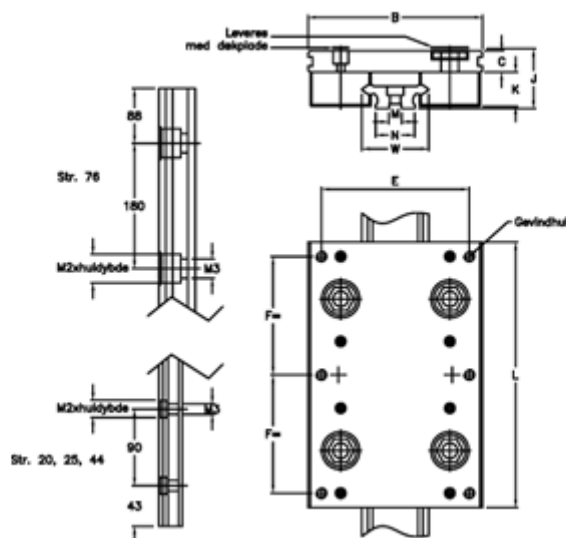

Varenummer: 056512021796
Beskrivelse: Hepco Simple Select 20 2-1796

Mål

B = 64	M	= 5x2
C = 10.0	M1	= 4.5
E = 50	M2	= 8x4,1
F = 44	N	= 12.4
G = 6xM5	Størrelse	= 20
J = 24.95	W	= 20
K = 14.0		
L = 100		